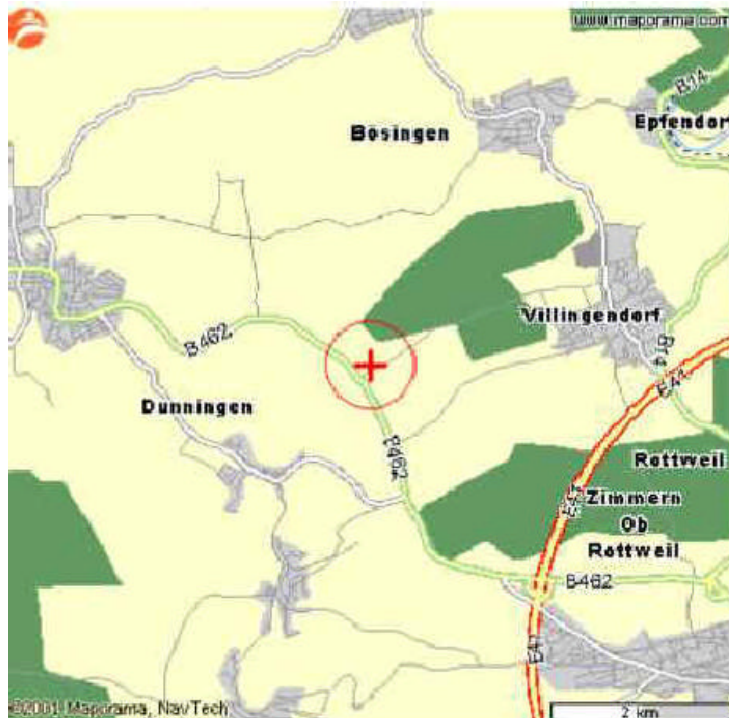

so findet Ihr uns:

Autobahn A81 Ausfahrt Rottweil, danach links Richtung Schramberg. Nach ca. 3 km kommt der Weiler Hochwald. Hier geht es rechts ab, ca. 300m

Einladung

***zum 7. Kutschentreff
des
Reit- und Fahrverein
Hochwald e.V.***

**am Donnerstag, 21. Mai 2009
(Christi Himmelfahrt)**

**weitere Infos unter: www.hochwaldpferde.de
Tel.: 0171 4538096 oder Fax 07403 8451**

Es erwartet Euch:

Anmeldung	ab 09.30 Uhr - 12.00 Uhr
Start:	10.º - 12.º Uhr zu einer Ausfahrt rund um den Hochwald
Strecke:	ca. 14 km mit 1 Rastplatz
Nach der Rückkehr	Geschicklichkeitsfahren auf dem Fahrplatz.